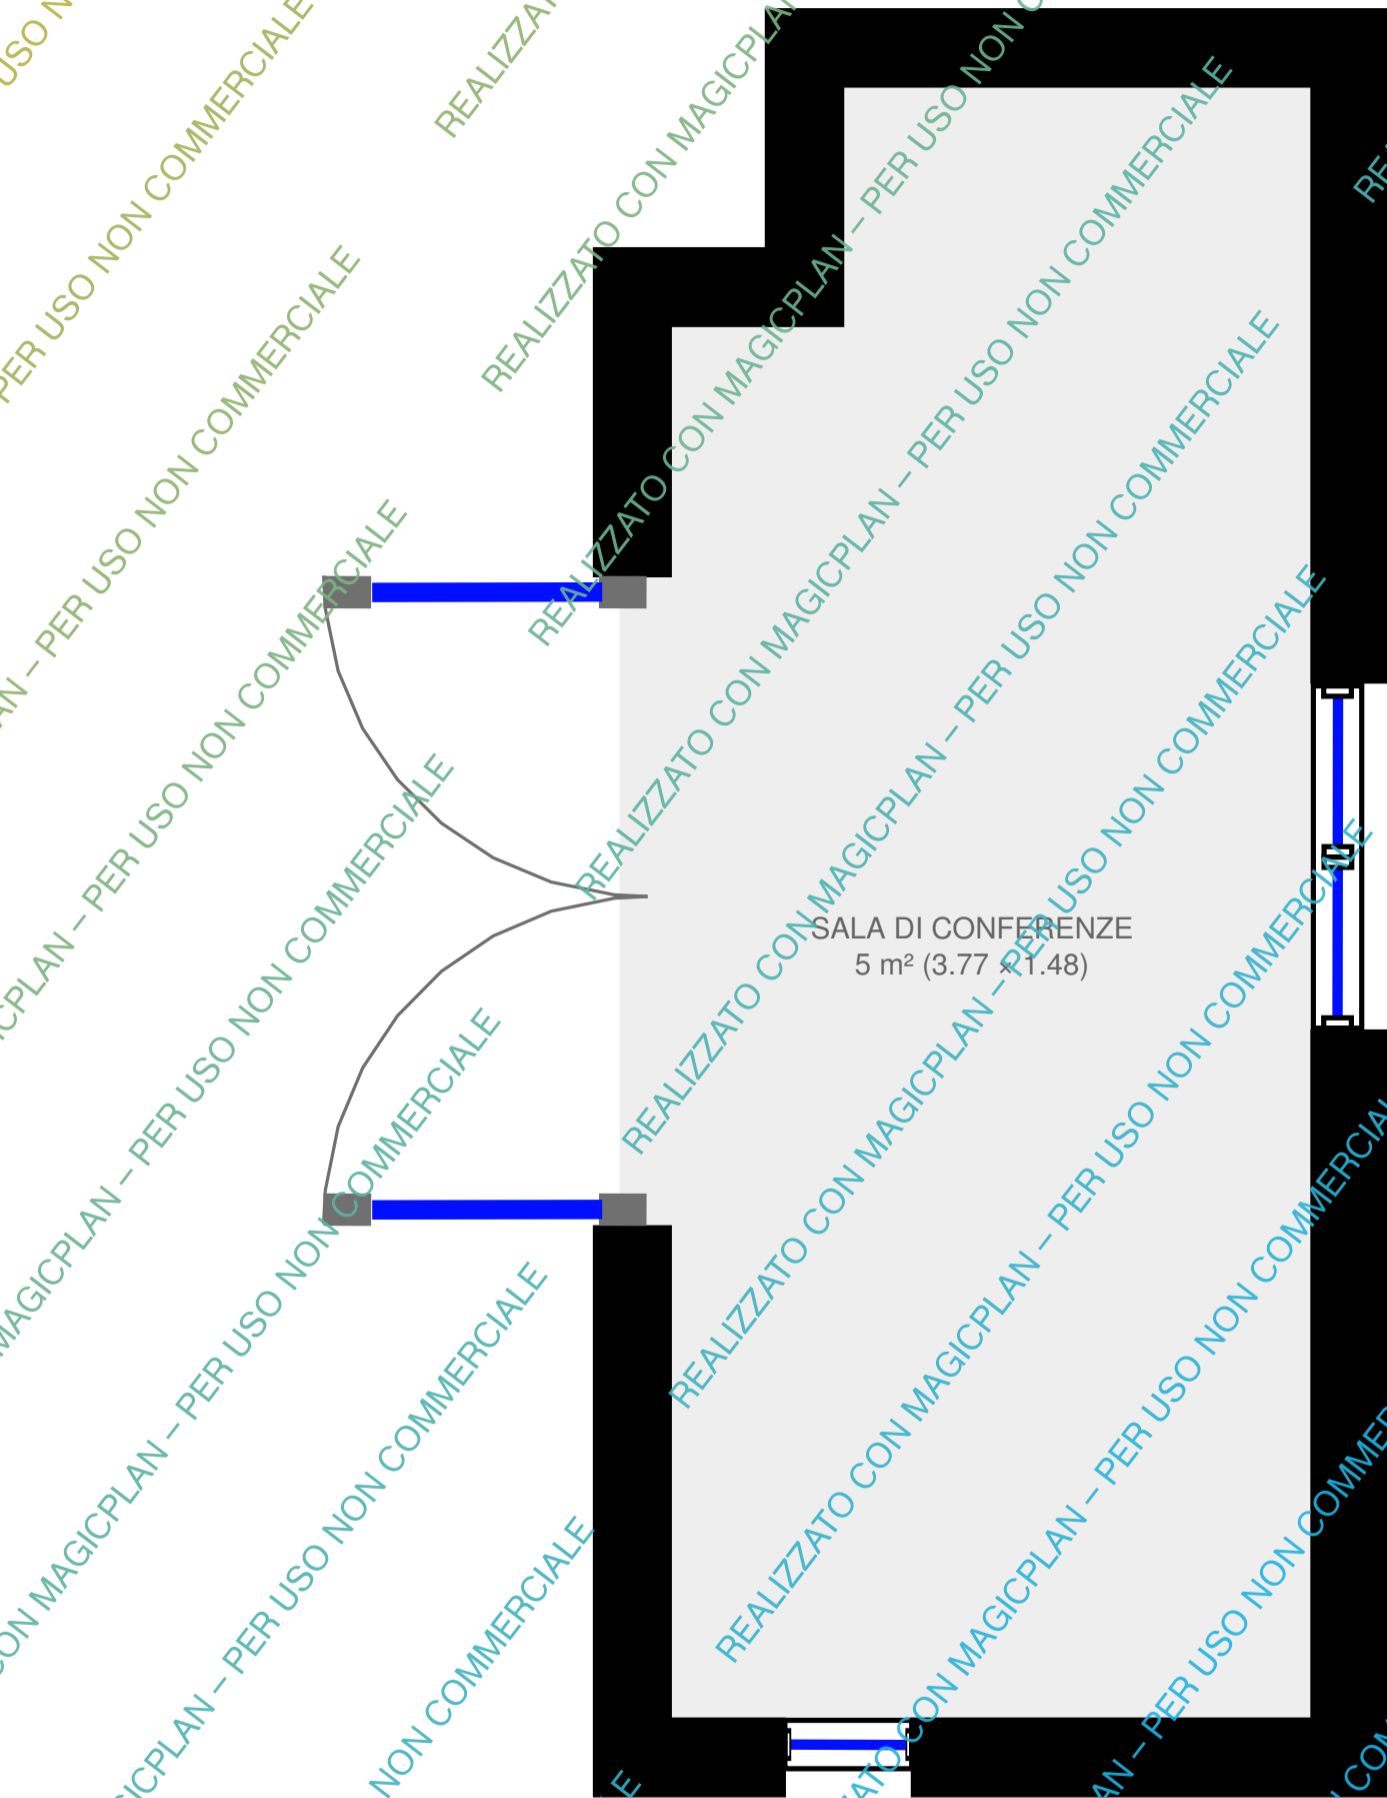

Piano terra

SALA DI CONFERENZE
5 m² (3.77 x 1.48)

0.0 0.2 0.5 0.8m

CameCabina

2013-10-10

Questa pianta non è munita di garanzia alcuna. Sensopia non accetta alcuna garanzia, compreso e senza limitarsi, la garanzia della qualità e precisione delle dimensioni.

Sala di conferenze

Larghezza: 1.48 m
Superficie: 5 m²

Lunghezza: 3.77 m
Perimetro: 10.50 m

DEVI PRIMA ACQUISTARE LA PIANTA PER ACCEDERE ALLE ANNOTAZIONI.