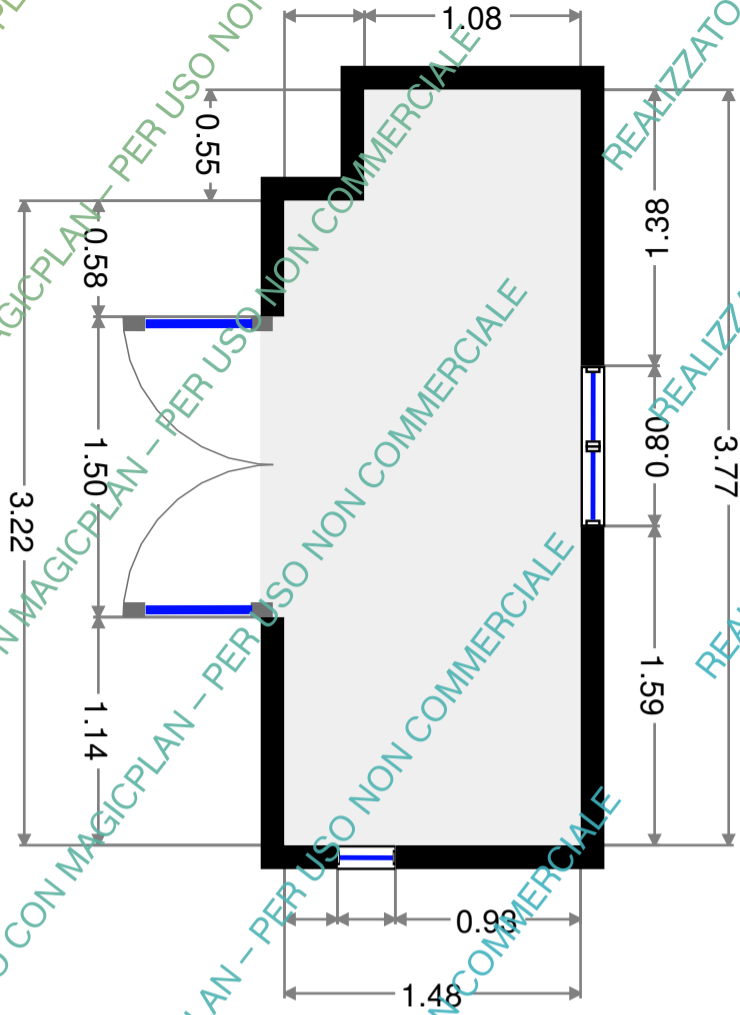

Piano terra

SALA DI CONFERENZE
5 m² (3.77 x 1.48)

0.0 0.2 0.5 0.8m

CameCabina

2013-10-10

Questa pianta non è munita di garanzia alcuna. Sensopia non accetta alcuna garanzia, compreso e senza limitarsi, la garanzia della qualità e precisione delle dimensioni.

Sala di conferenze

Larghezza: 1.48 m
Superficie: 5 m²

Lunghezza: 3.77 m
Perimetro: 10.50 m

DEVI PRIMA ACQUISTARE LA PIANTA PER ACCEDERE ALLE ANNOTAZIONI.