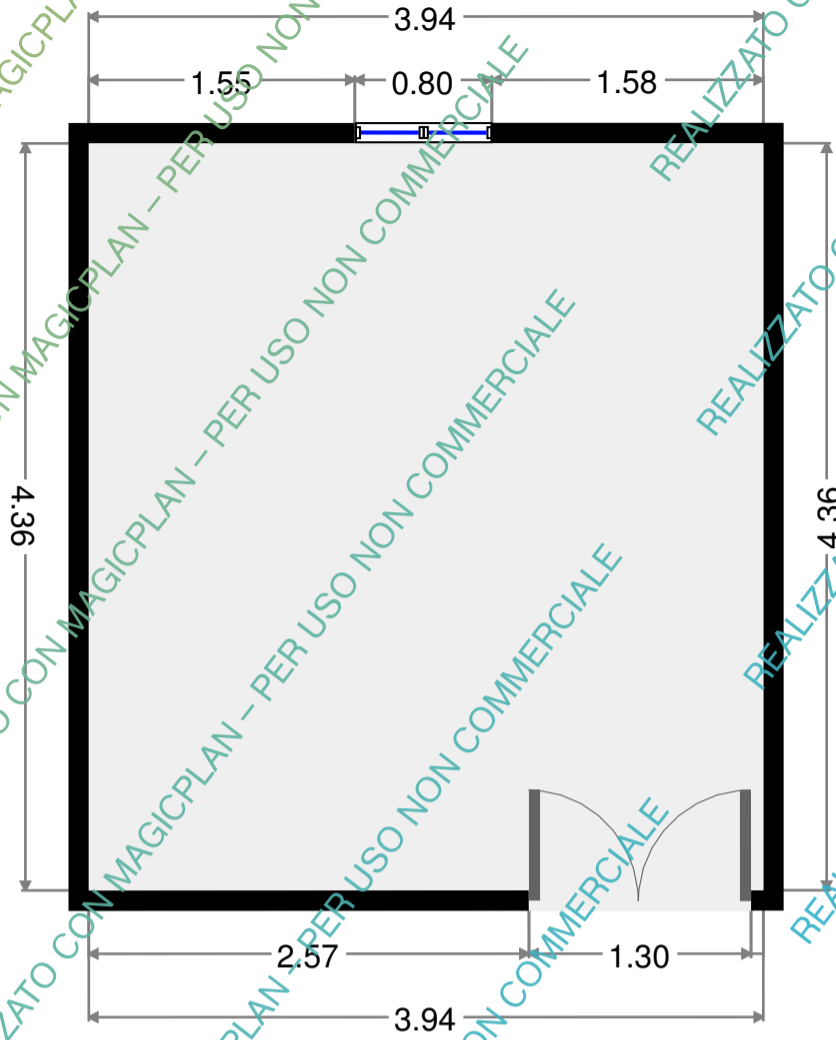

Primo piano

0.0 0.2 0.5 0.8 1.0 1.2m

Saletta Temple

Via Bezzi Sassuolo, Mo, Italia 41049

Crea
Pagina: 1

2013-12-20_16.26

Questa pianta non è munita di garanzia alcuna. Sensopia non accetterà alcuna garanzia, compreso e senza limitarsi, la garanzia della qualità e precisione delle dimensioni.

Ingresso

Larghezza: 3.94 m
Superficie: 17.92 m²

Lunghezza: 4.36 m
Perimetro: 16.59 m

Questa pianta non è munita di garanzia alcuna. Sensopia non assume alcuna garanzia, compreso e senza limitarsi, la garanzia della qualità e precisione delle dimensioni.