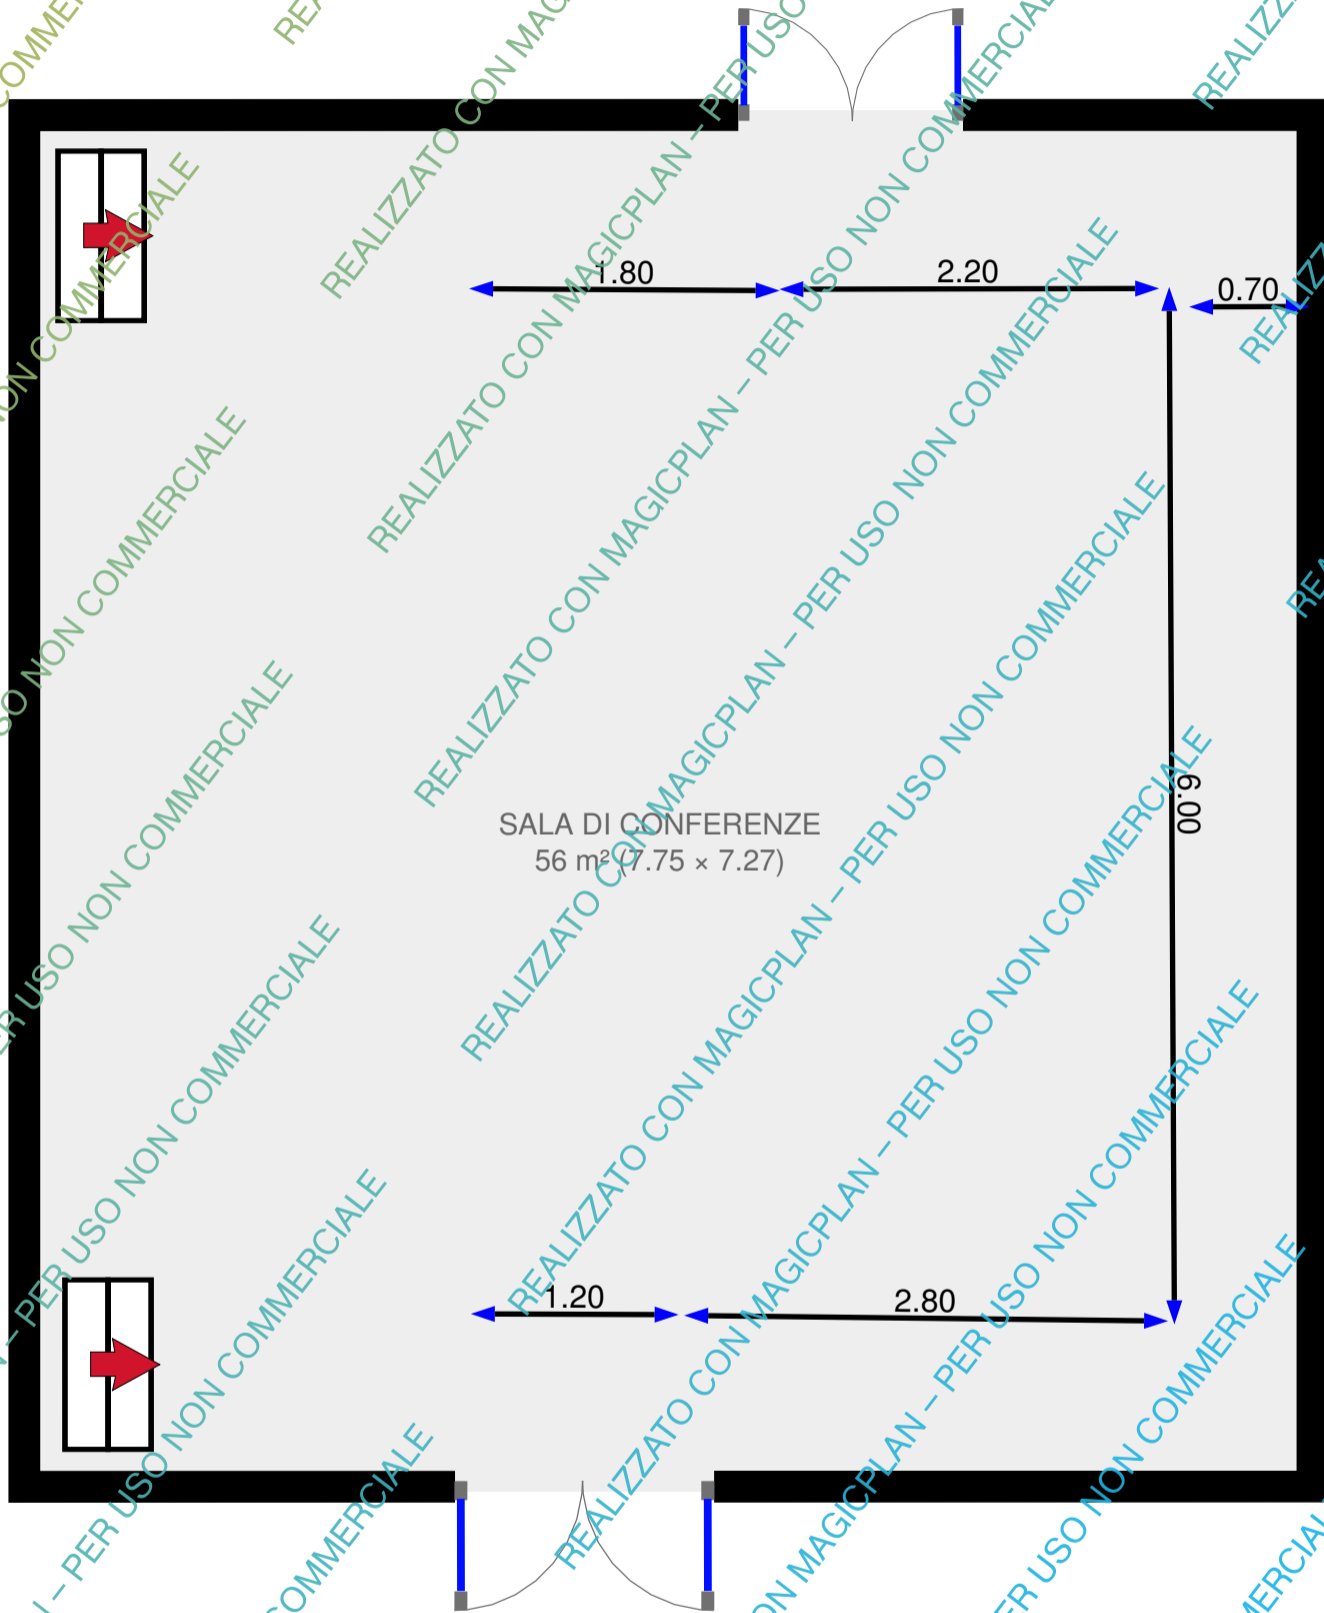

# Piano terra

0.0 0.5 1.0 1.5 2.0m

Teatro Temple

2013-10-10

Questa pianta non è munita di garanzia alcuna. Sensopia non assume alcuna garanzia, compreso e senza limitarsi, la garanzia della qualità e precisione delle dimensioni.

# Sala di conferenze

Larghezza: 7.27 m  
Superficie: 56 m<sup>2</sup>

Lunghezza: 7.75 m  
Perimetro: 30.04 m